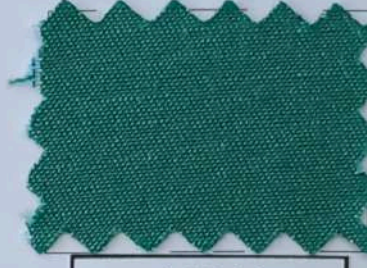

YOHANA[®]
TEXTIL *Tecidos • Cama • Mesa • Decoração*

CARTELA DE CORES

17018

03022

13008

40011

16046

16047

71007

11007

45029

19011

ARTIGO: SARJA MIX
LARGURA: 1,60
ORDEM: 416040
COMPOSIÇÃO: 56% ALG 44% POL

YOHANA[®] TEXTIL *Tecidos • Cama • Mesa • Decoração*

 contato@yohanaenxovais.com.br

www.yohanaenxovais.com.br